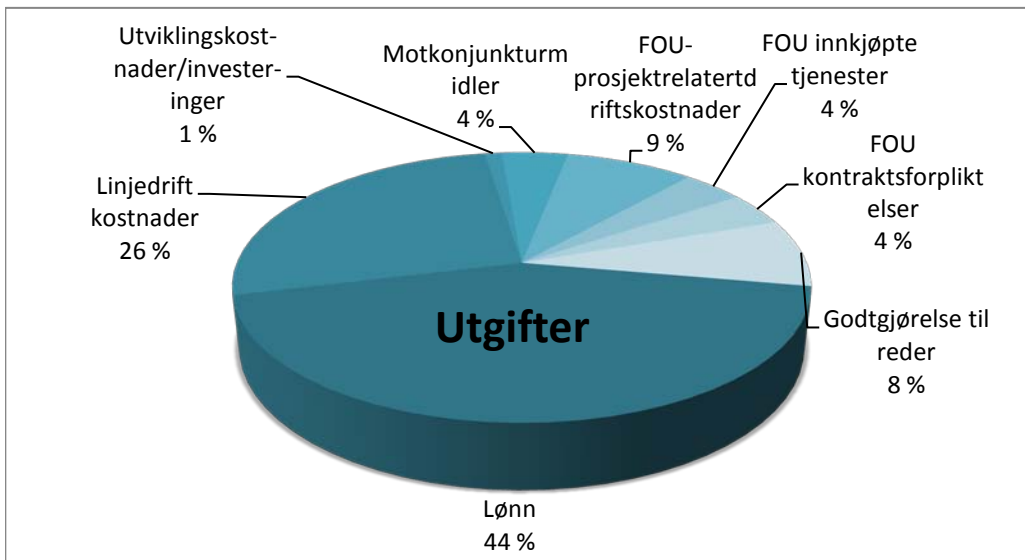

Utgifter 2009